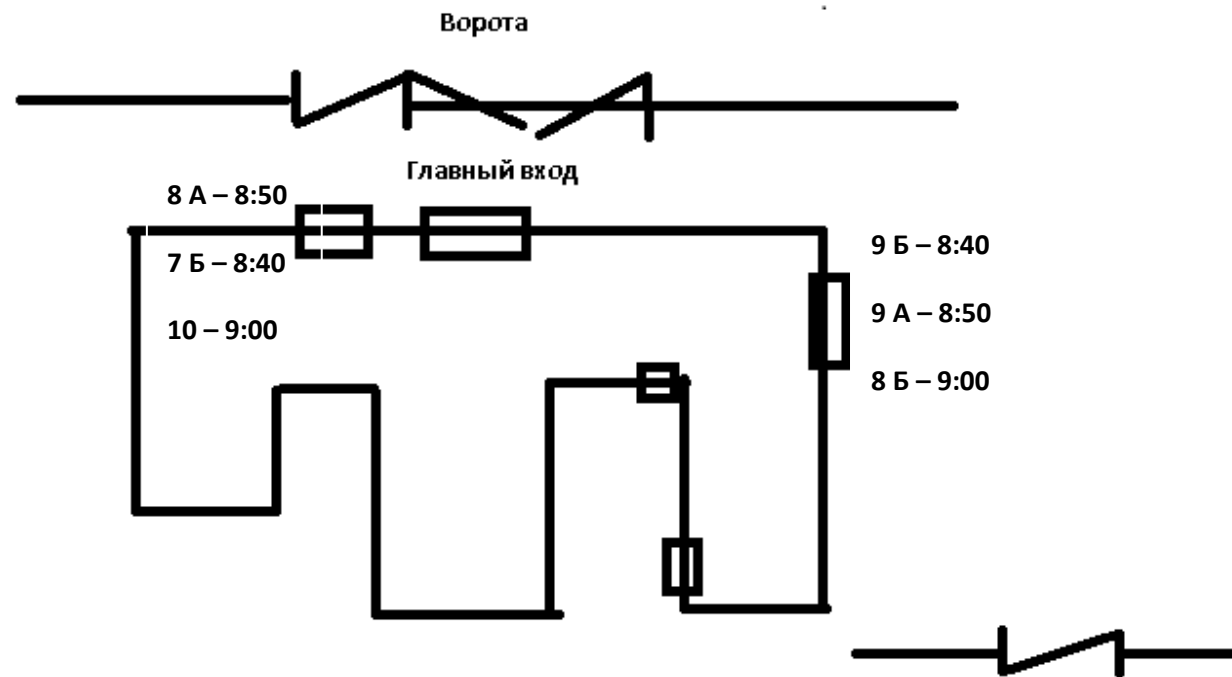

# Организация приёма учащихся 1 сентября

Сбор детей в 8:35 - 7б 9б 8а 9а, 8:50 - 8б, 10

Точка сбора:

8а - центральные ворота перед центральным входом школы;

7б – зона отдыха (скамейки);

10 – зона отдыха (скамейки);

9б – ДИП; (детская игровая площадка )

8б – ДИП; (детская игровая площадка )

9а – гимнастическая площадка

Классные руководители встречают детей в точке сбора и всех ведут в свой кабинет через указанные входы, после мероприятия провожают детей за территорию школы.